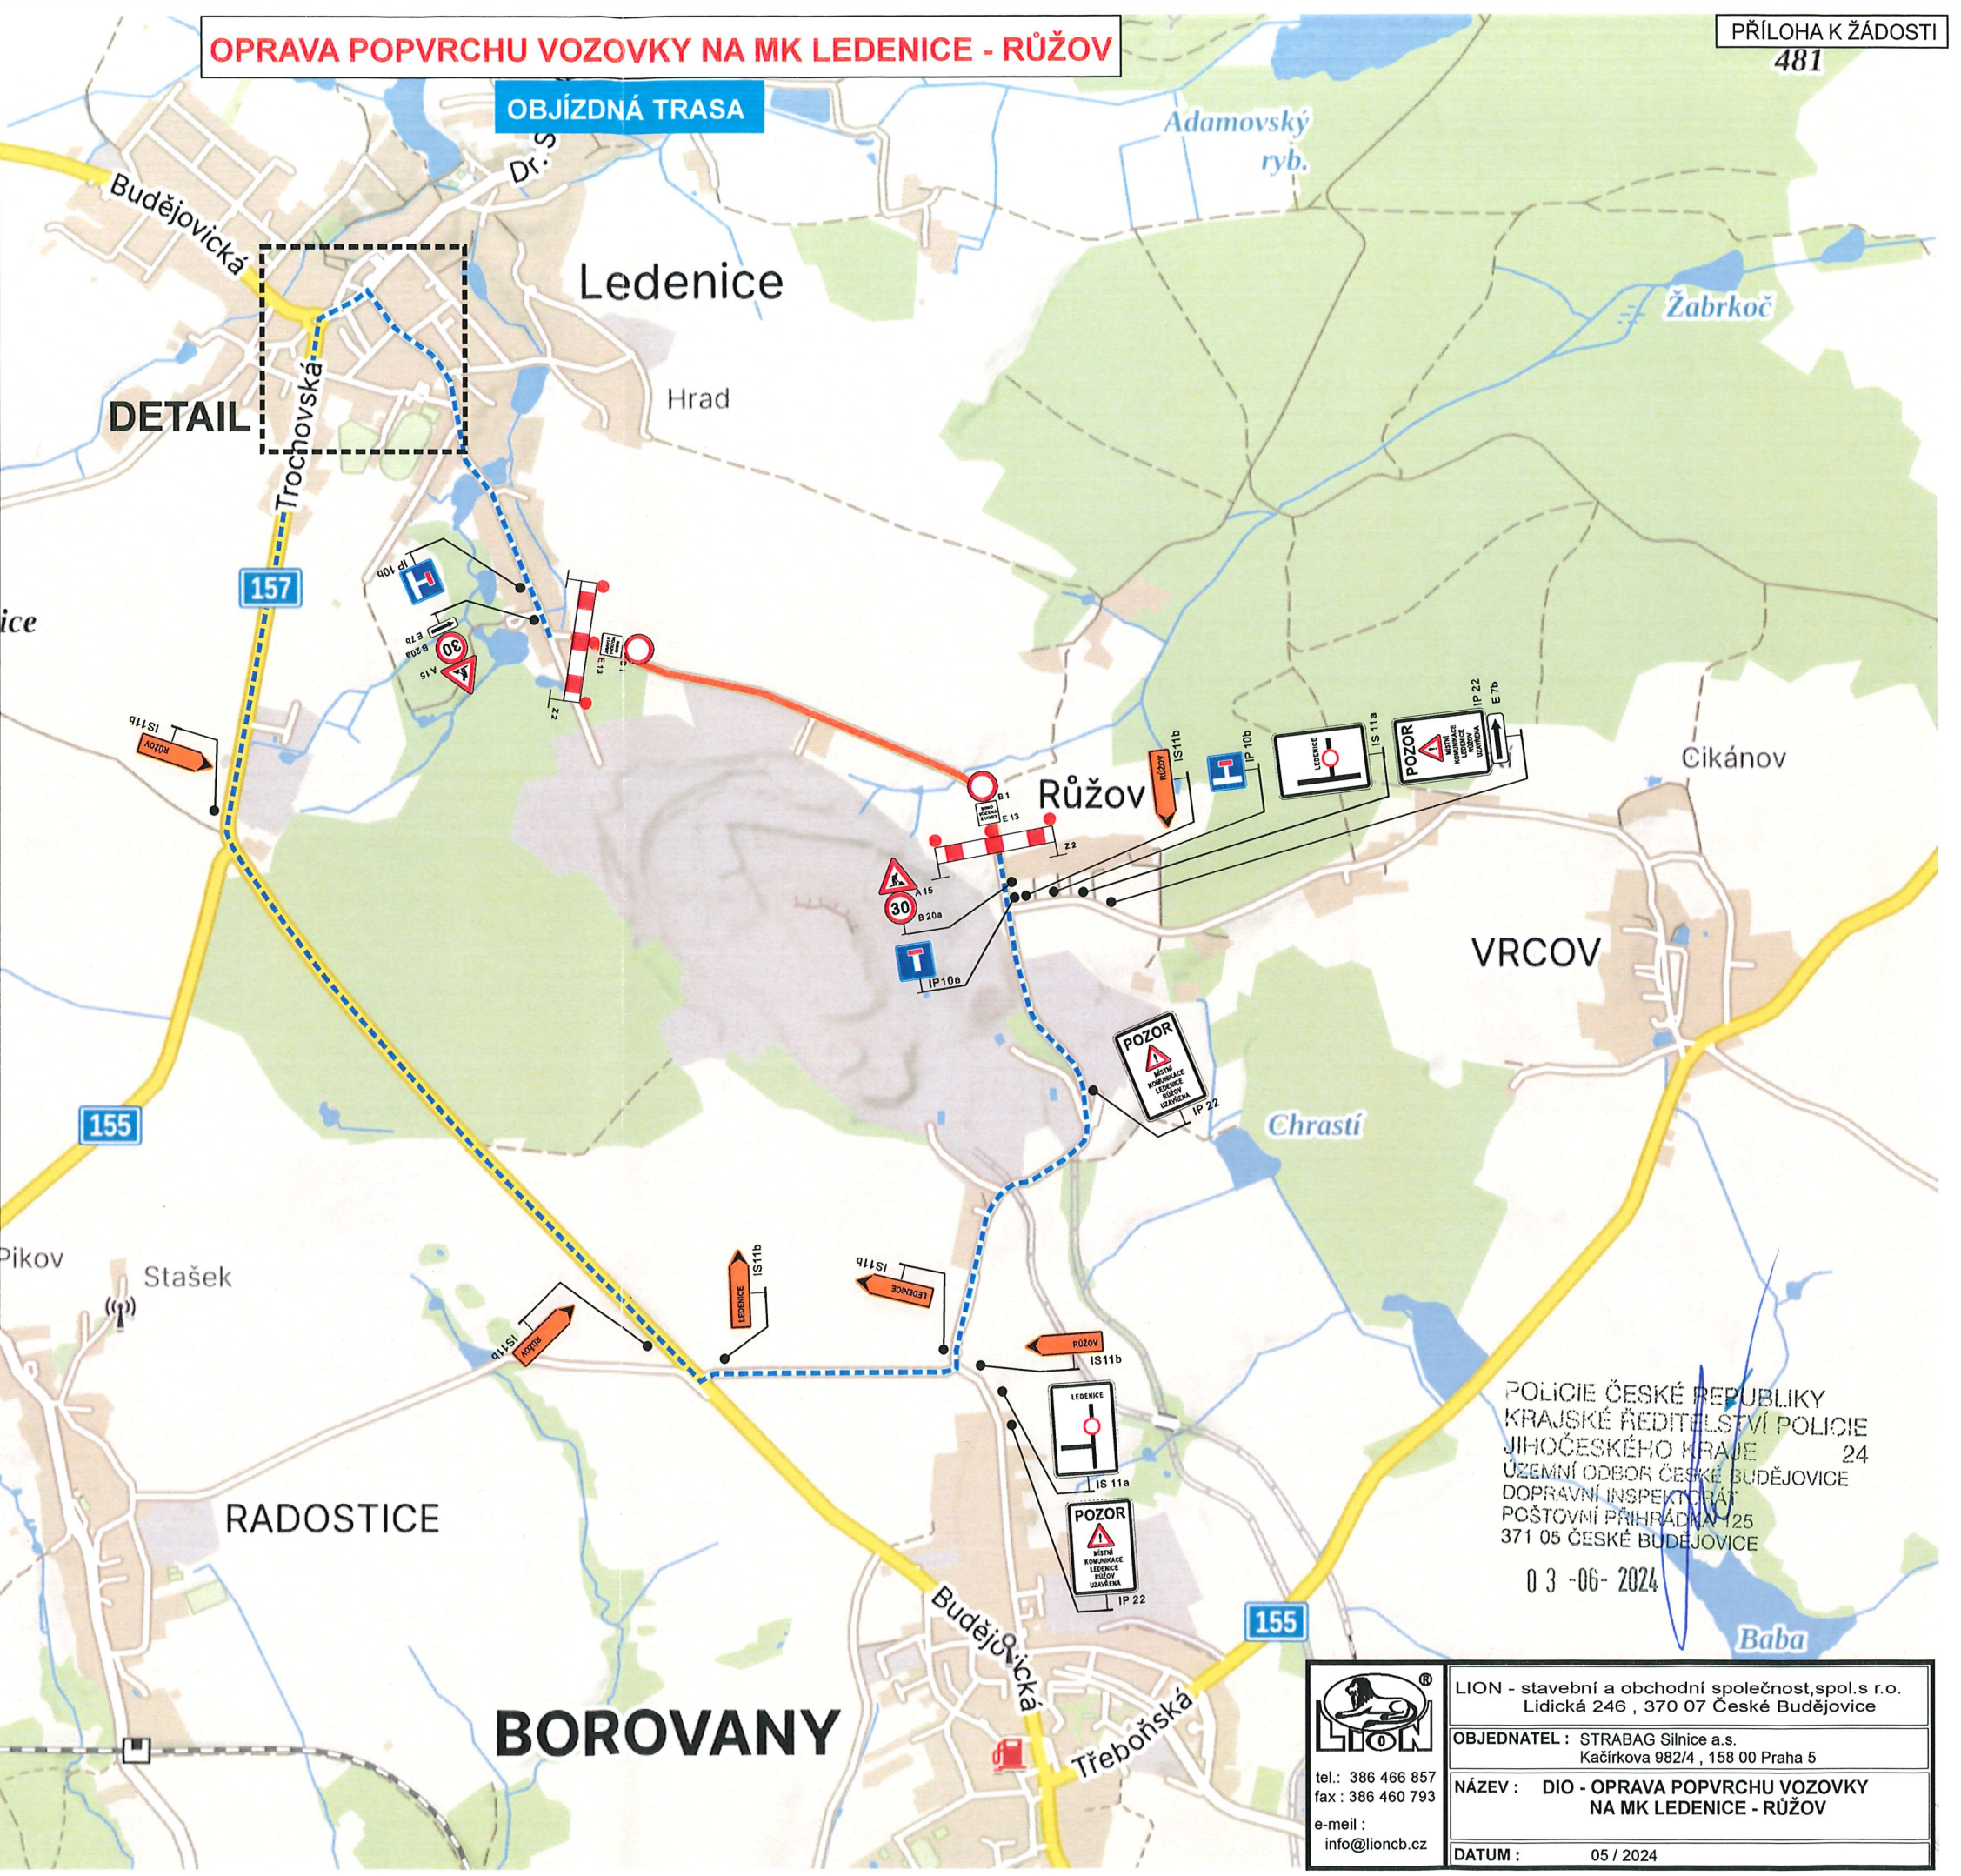

POZNÁMKA:
Stávající dopravní značení, které bude v rozporu s DIO bude přešlepeno nebo zakryto

OPRAVA POPVRCHU VOZOVKY NA MK LEDENICE - RŮŽOV

OBJÍZDNÁ TRASA

POZOR
MÍSTNÍ KOMUNIKACE LEDENICE RŮŽOV UZAVŘENA
IP 22
E 7b

B 20a

E 7b

B 1

E 13

Z 2

LEGENDA

- UZAVŘENÝ ÚSEK
- OBJÍZDNÁ TRASA

POZNÁMKA :
Stávající dopravní značení, které bude v rozporu s DIO bude přelepeno nebo zakryto