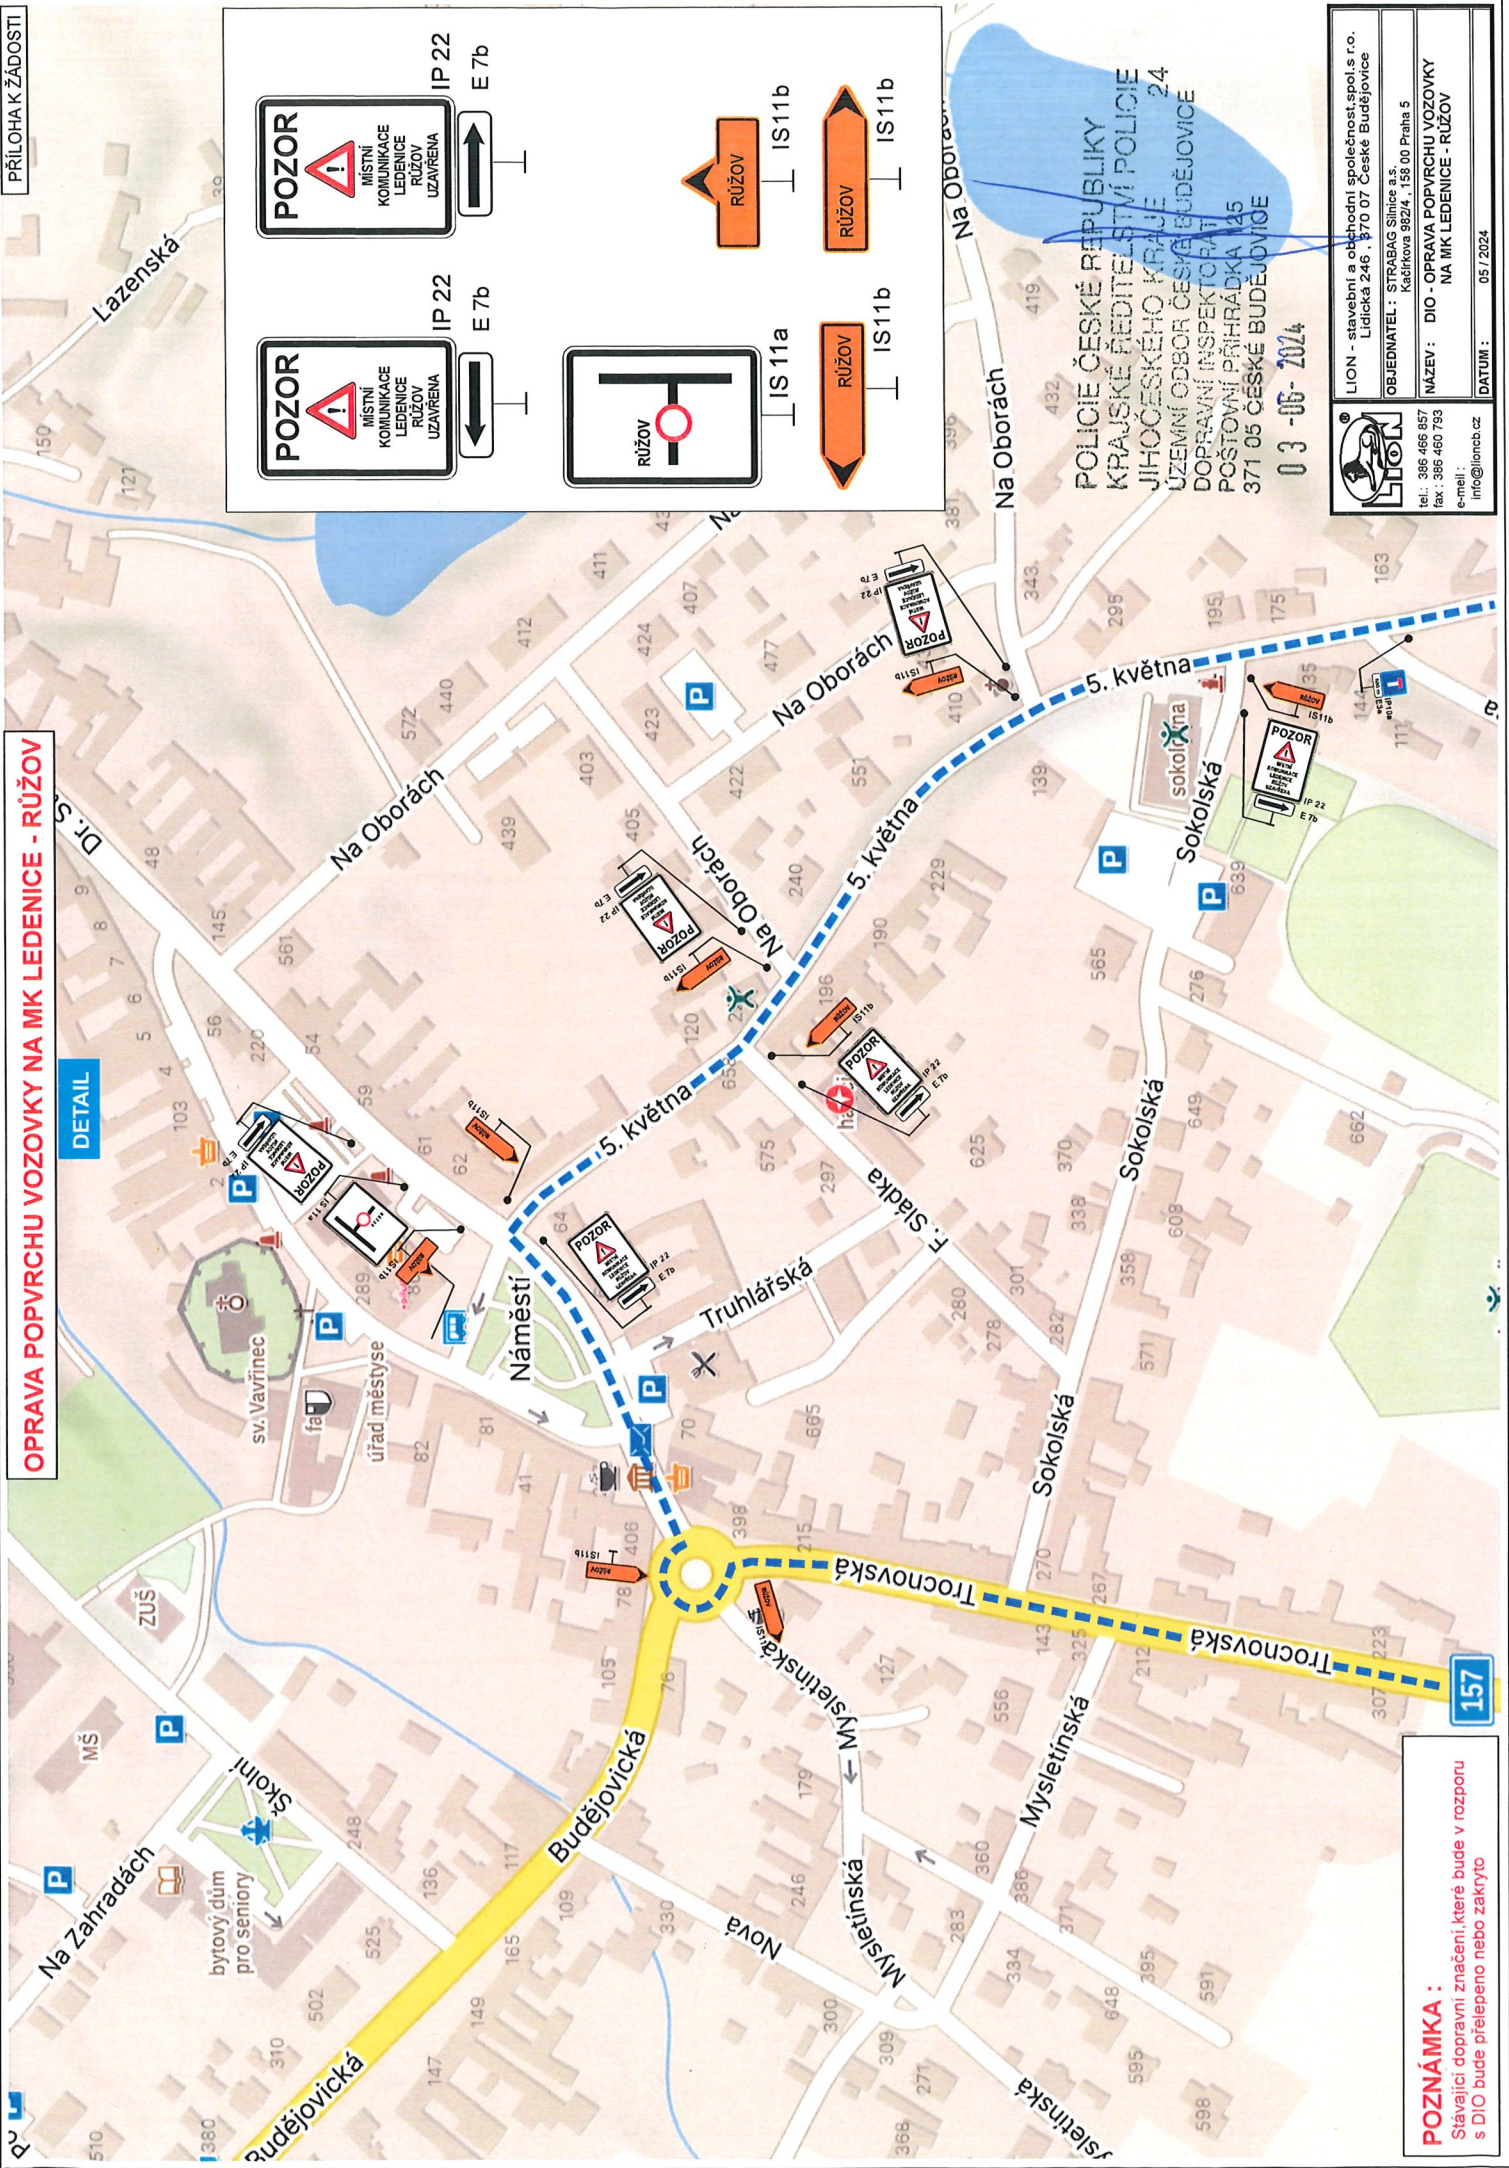

OPRAVA POPVRCHU VOZOVKY NA MK LEDENICE - RŮŽOV

DETAIL

PŘÍLOHA K ŽÁDOSTI

POLICIE ČESKÉ REPUBLIKY
KRAJSKÉ ŘEDITELSTVÍ POLICIE
JIHOČESKÉHO KRAJE
ÚZEMNÍ ODBOR ČESKÉ BUDĚJOVICE
DOPRAVNÍ INSPEKTORÁT
POSTOVNÍ PŘÍHRÁDKA 125
371 05 ČESKÉ BUDĚJOVICE
03-06-2024

POZNÁMKA:
Stávající dopravní značení, které bude v rozporu s DIO bude přešlepeno nebo zakryto

OPRAVA POPVRCHU VOZOVKY NA MK LEDENICE - RŮŽOV

OBJÍZDNÁ TRASA

POZOR
MÍSTNÍ KOMUNIKACE LEDENICE RŮŽOV UZAVŘENA
IP 22
E 7b

POZOR
MÍSTNÍ KOMUNIKACE LEDENICE RŮŽOV UZAVŘENA
IP 22

LEDENICE
IS 11a

LEDENICE
IS 11a

IP 10b

IP 10a

RŮŽOV
IS 11b

LEDENICE
IS 11b

A 15

B 20a

E 7b

B 1

E 13

Z 2

LEGENDA

- UZAVŘENÝ ÚSEK
- OBJÍZDNÁ TRASA

POZNÁMKA :
Stávající dopravní značení, které bude v rozporu s DIO bude přelepeno nebo zakryto